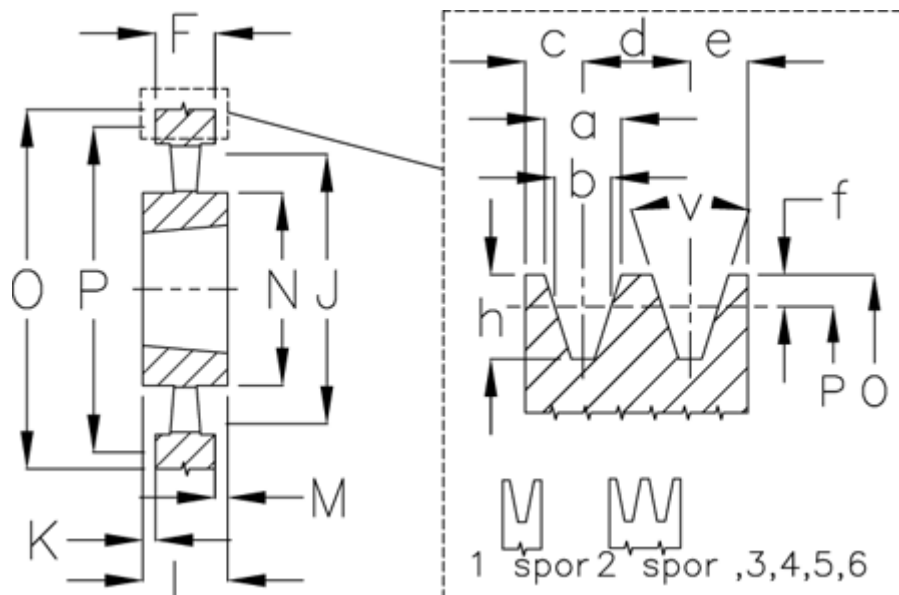

Varenummer: 604110056002
 Beskrivelse: Kileremsskive SPA 560/2 TL3020

Mål

a	= 12.7	F	= 35	O	= 525.0
Antal spor	= 2	For bøsning	= 3020	P	= 560
b	= 11.0	h	= 13.8	Type	= SPA
Bøsning ø max.	= 75	J	= 525	v	= 38 grader
c	= 10.0	K	= -		
d	= 15.0	L	= 51		
e	= 10.0	m	= 16.0		
f	= 2.8	N	= 159		